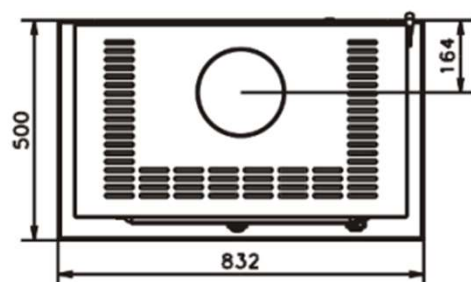

Chamonix XXL

Poêle à bois 12kW

GODIN

Réf 350104 : CHAMONIX XXL

GAMME BOIS