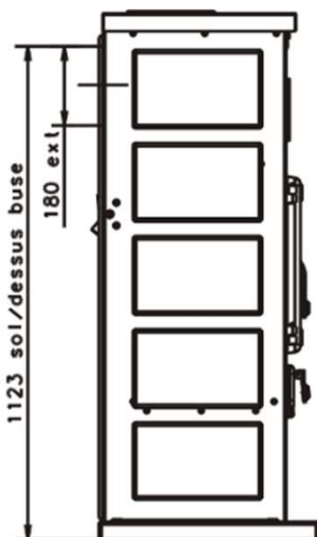

# GODIN

Réf 350104 : CHAMONIX XXL

GAMME BOIS

## Caractéristiques:

- Puissance: 12,0kW
- Bûche 60cm
- Rendement : 77,9%
- CO : 0,09%
- Particules : 22mg/Nm3
- COV : 41mg/Nm3
- NOx : 81mg/Nm3
- Niveau : A
- EEI : 89
- Indice I' : 0,4
- Rendement saisonnier 67,9%
- NF EN 13240
- Poids : 270kg
- Sortie : dessus ou arrière Ø 180ext