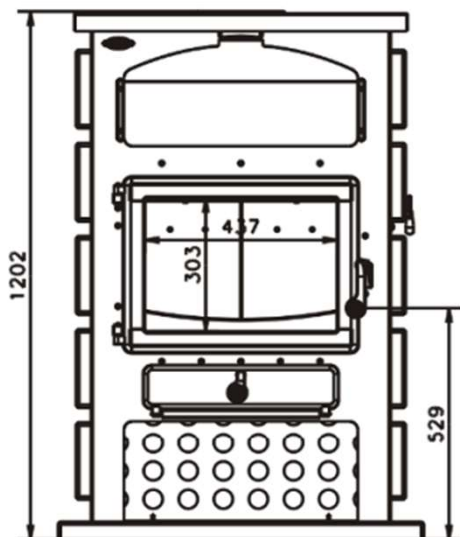

# GODIN

Réf 350104 : CHAMONIX XXL

GAMME BOIS

## Caractéristiques:

- Puissance: 12,0kW
- Bûche 60cm
- Rendement : 77,9%
- CO : 0,09%
- Particules : 22mg/Nm3
- COV : 41mg/Nm3
- NOx : 81mg/Nm3
- Niveau : A
- EEI : 89
- Indice I' : 0,4
- Rendement saisonnier 67,9%
- NF EN 13240
- Poids : 270kg
- Sortie : dessus ou arrière Ø 180ext